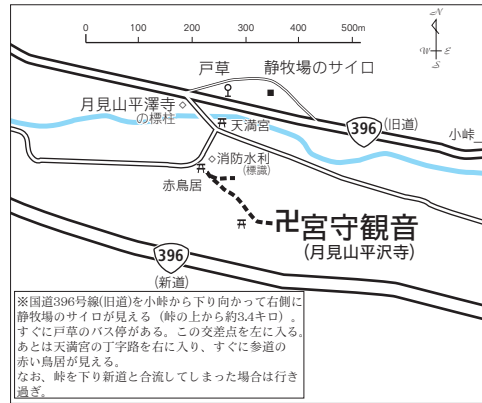

第五番札所 宮守観音 月見山平沢寺