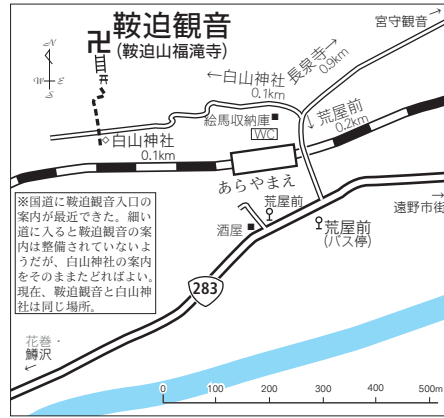

# 遠野七観音マップ

式千年八月式拾貳日誌訂

	鉄道 (金石線)		観音堂詳細図記載範囲
	国道		別紙に分岐点案内有
	県道		
	一般道 (舗装)		
	一般道 (未舗装)		
	2.2 区間概算距離 (Km)		
	区間距離始終点		
	似田貝 バス停		
	九重沢 案内標識		
	川		

第一番札所 山谷観音 大慈山山谷寺

第二番札所 松崎観音 麦沢山松崎寺

第三番札所 平倉観音 谷行山細山寺

第四番札所 鞍迫観音 鞍迫山福滝寺

第六番札所 山崎観音 大月山栃内寺

第五番札所 宮守観音 月見山平沢寺

第七番札所 笹谷観音 附馬牛山長洞寺