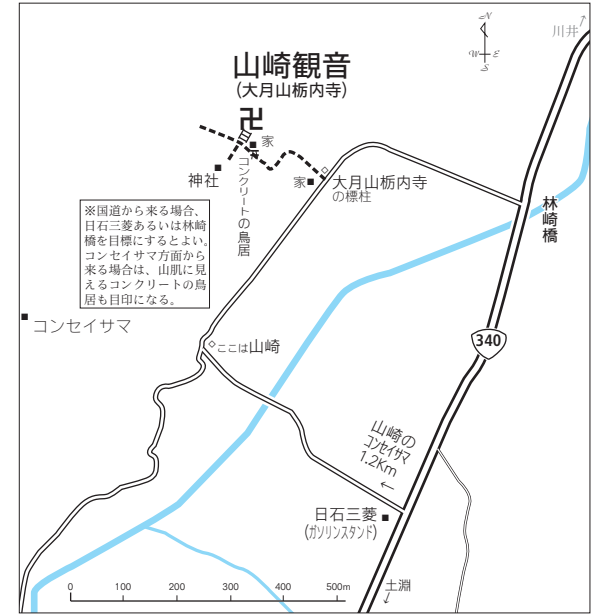

# 遠野七観音マップ

式千年八月式拾貳日誌訂

	鉄道 (金石線)		観音堂詳細図記載範囲
	国道		別紙に分岐点案内有
	県道		
	一般道 (舗装)		
	一般道 (未舗装)		
	2.2 区間概算距離 (Km)		
	区間距離始終点		
	似田貝 バス停		
	九重沢 案内標識		
	川		

第一番札所 山谷観音 大慈山山谷寺

第二番札所 松崎観音 麦沢山松崎寺

第三番札所 平倉観音 谷行山細山寺

第四番札所 鞍迫観音 鞍迫山福滝寺

第六番札所 山崎観音 大月山栃内寺

第五番札所 宮守観音 月見山平沢寺

第七番札所 笹谷観音 附馬牛山長洞寺