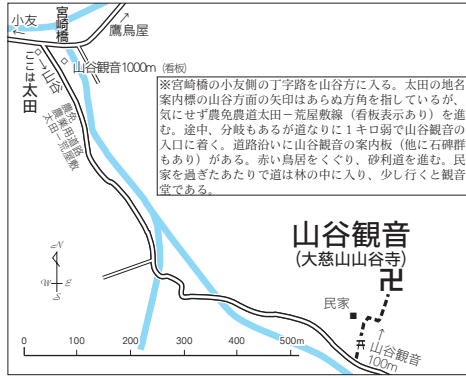

# 遠野七観音マップ

式千年八月式拾貳日誌訂

	鉄道 (金石線)		観音堂詳細図記載範囲
	国道		別紙に分岐点案内有
	県道		
	一般道 (舗装)		
	一般道 (未舗装)		
	2.2 区間概算距離 (Km)		
	区間距離始終点		
	似田貝 バス停		
	九重沢 案内標識		
	川		

第一番札所 山谷観音 大慈山山谷寺

第二番札所 松崎観音 麦沢山松崎寺

第三番札所 平倉観音 谷行山細山寺

第四番札所 鞍迫観音 鞍迫山福滝寺